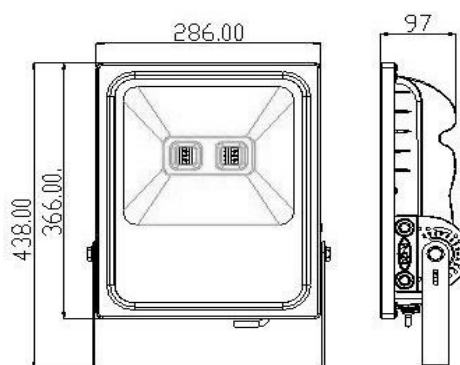

OMSCHRIJVING:

LED flood light - 100W - 4500K
inclusief connector

100W	4500K	CE	RoHS
IP65	120°	DIM	

TECHNISCHE SPECIFICATIES:

LED vermogen (W)	100
Lampvoet	/
Lumen output (Lm)	9300
Lumen/Watt	93
Kleurtemperatuur (K)	4500
Stralingshoek (°)	120
Power factor	0.95
Kleurweergave CRI	>80
IP waarde	65
Aansluitingspanning (Vac)	230
Energieklasse	A+
LED chip	45mil
LED fabrikant	Bridgelux
Aantal LEDs	1
Kabel (cm)	70
Driver inbegrepen	ja
Driver intern/extern	intern
Garantie (jaar)	2
Dimbaar	neen
Afmeting lxbxh (mm)	286x438x97
Levensduur (U)	35.000