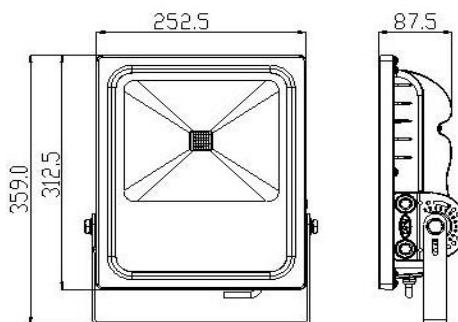

OMSCHRIJVING:

**LED flood light - 70W - 4500K
inclusief connector**

TECHNISCHE SPECIFICATIES:

LED vermogen (W)	70
Lampvoet	/
Lumen output (Lm)	6750
Lumen/Watt	97
Kleurtemperatuur (K)	4500
Stralingshoek (°)	120
Power factor	0.95
Kleurweergave CRI	>80
IP waarde	65
Aansluitingspanning (Vac)	230
Energieklasse	A+
LED chip	45mil
LED fabrikant	Bridgelux
Aantal LEDs	1
Kabel (cm)	70
Driver inbegrepen	ja
Driver intern/extern	intern
Garantie (jaar)	2
Dimbaar	neen
Afmeting lxbxh (mm)	252.5x87.5x359
Levensduur (U)	35.000

70W	4500K	CE	RoHS
IP65	120°	~~DM~~	

*Netto aankoop excl.btw: € 99,00

05/2020

Durable – Delightfull – LED