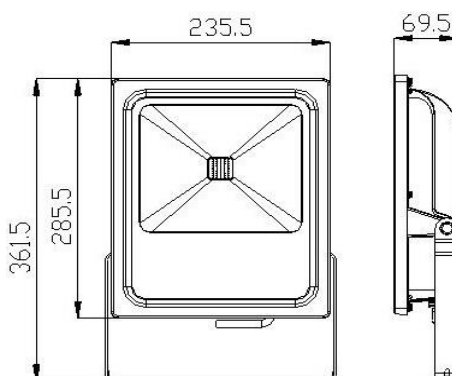

OMSCHRIJVING:

**LED flood light - 50W - 4500K
inclusief connector**

TECHNISCHE SPECIFICATIES:

LED vermogen (W)	50
Lampvoet	/
Lumen output (Lm)	4750
Lumen/Watt	95
Kleurtemperatuur (K)	4500
Stralingshoek (°)	120
Power factor	0.95
Kleurweergave CRI	>80
IP waarde	65
Aansluitingspanning (Vac)	230
Energieklasse	A+
LED chip	45mil
LED fabrikant	Bridgelux
Aantal LEDs	1
Kabel (cm)	70
Driver inbegrepen	ja
Driver intern/extern	intern
Garantie (jaar)	2
Dimbaar	neen
Afmeting lxbxh (mm)	235.5x361.5x69.5
Levensduur (U)	35.000

50W	4500K	CE	RoHS
IP65	120°	~~DIM~~	

*Netto aankoop excl. btw: € 38,75

Durable – Delightfull – LED