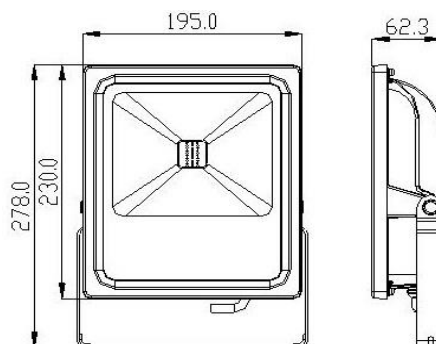

OMSCHRIJVING:

**LED flood light - 30W - 4500K
inclusief connector**

TECHNISCHE SPECIFICATIES:

LED vermogen (W)	30
Lampvoet	/
Lumen output (Lm)	2850
Lumen/Watt	95
Kleurtemperatuur (K)	4500
Stralingshoek (°)	120
Power factor	0.95
Kleurweergave CRI	>80
IP waarde	65
Aansluitingspanning (Vac)	230
Energieklasse	A+
LED chip	45mil
LED fabrikant	Bridgelux
Aantal LEDs	1
Kabel (cm)	70
Driver inbegrepen	ja
Driver intern/extern	intern
Garantie (jaar)	2
Dimbaar	neen
Afmeting lxbxh (mm)	195x278x62.3
Levensduur (U)	35.000

30W	4500K	CE	RoHS
IP65	120°	~~DIM~~	

*Netto aankoop excl.btw: € 27,50

05/2020

Durable – Delightfull – LED