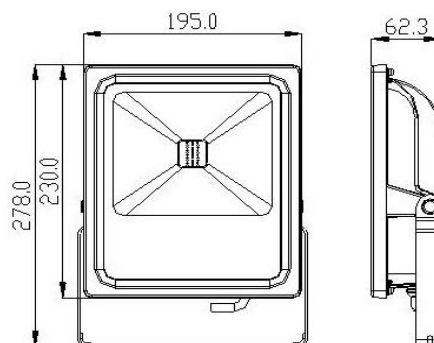

**OMSCHRIJVING:**

**LED flood light - 30W - 3000K  
inclusief connector**

30W	3000K	CE	RoHS
IP65	120°	<del>DM</del>	

**TECHNISCHE SPECIFICATIES:**

LED vermogen (W)	30
Lampvoet	/
Lumen output (Lm)	2780
Lumen/Watt	93
Kleurtemperatuur (K)	3000
Stralingshoek (°)	120
Power factor	0.95
Kleurweergave CRI	>80
IP waarde	65
Aansluitingspanning (Vac)	230
Energieklasse	A+
LED chip	45mil
LED fabrikant	Bridgelux
Aantal LEDs	1
Kabel (cm)	70
Driver inbegrepen	ja
Driver intern/extern	intern
Garantie (jaar)	2
Dimbaar	neen
Afmeting lxbxh (mm)	195x278x62.3
Levensduur (U)	35.000