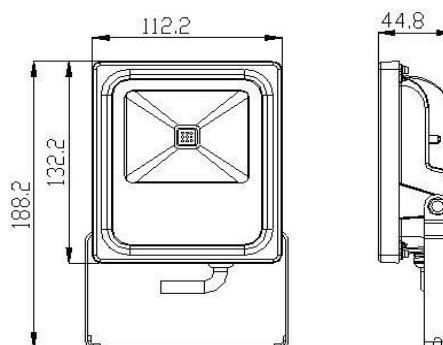

OMSCHRIJVING:

LED flood light - 10W - 4500K
inclusief connector

TECHNISCHE SPECIFICATIES:

LED vermogen (W)	10
Lampvoet	/
Lumen output (Lm)	950
Lumen/Watt	95
Kleurtemperatuur (K)	4500
Stralingshoek (°)	120
Power factor	0.95
Kleurweergave CRI	>80
IP waarde	65
Aansluitingspanning (Vac)	230
Energieklasse	A+
LED chip	45mil
LED fabrikant	Bridgelux
Aantal LEDs	1
Kabel (cm)	70
Driver inbegrepen	ja
Driver intern/extern	intern
Garantie (jaar)	2
Dimbaar	neen
Afmeting lxbxh (mm)	112.2x188.2x44.8
Levensduur (U)	35.000

10W	4500K	CE	RoHS
IP65	120°	~~DM~~	

* Netto aankoop excl.btw : € 12,75

05/2020

Durable – Delightfull – LED