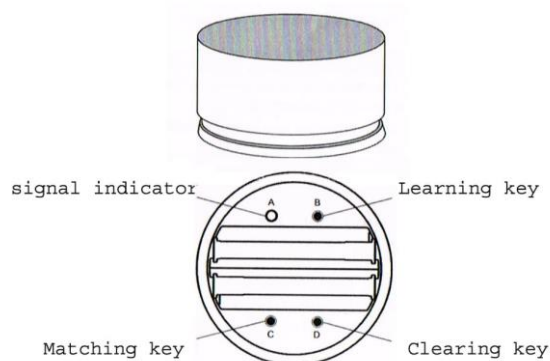

OMSCHRIJVING:

The Magic Switch System
Afstandsbediening met draaiknop RFBT15

TECHNISCHE SPECIFICATIES:

Voeding ontvanger (Vdc)	3V
RF freq.	2,4GHz
Werkingstemp.	0-40C°
Voeding zender	2x AAA batterij incl.
Afstand bediening (m)	30
Garantie (jaar)	2
Afmeting diam. x H zender (mm)	60x35
Gewicht	80gr

Enkel compatibel met Wifi controllers D011 & D014

Zowel voor mono color als RGBW led-strips

Advies verkoopprijs (excl. BTW) **€ 38,95**

08/2020

Wifi Controller DO11 (mono color) **Artikel nr: 0390-011**

Wifi Controller DO14 (RGBW) **Artikel nr: 0390-014**

Met muur houder en magneetplaatje

*Handleiding in bijlage

Durable – Delightfull – LED

Alltronic bv
Ringlaan 72
3630 Maasmechelen

T +32 (0)89 51 43 55
E ledsmeet@alltronic.be
W www.alltronic.be

BTW/TVA BE0444.840.218
BNP Paribas fortis BE17 0011 8812 6021
BIC GEBABEBB