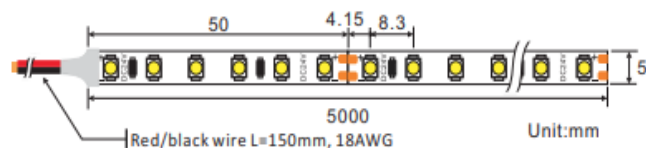

OMSCHRIJVING:

Led Strip 3528SMD 5mm

TECHNISCHE SPECIFICATIES:

LED vermogen (W)	9,6 W/meter
Lampvoet	White PCB 5mm
Lumen output (Lm)	624 L/meter
Lumen/Watt	65 lumen/W
Kleurtemperatuur (K)	3000
Stralingshoek (°)	120°
Power factor	> 0,9
Kleurweergave CRI	>90
IP waarde	20
Aansluitingspanning (Vac)	DC24V
Cuttable	50mm
LED type	3528SMD
Current (A/m)	0,3A(24V)
Aantal LEDs/meter	120
Toepassing	Indoor
Working Temperature	-20° + 40°
Lifetime	50000Hrs
Garantie (jaar)	3
Dimbaar	Ja
Afmeting b x h (mm)	5000x5x2mm
Energie klasse	A+
Verpakkingseenheid (stuks)	Rol=5m

Advies verkoopprijs (excl. BTW) **€ 51,50**

06/2020

9,6W	24V	3000K	CE
IP20	°120	DIM	RoHS

Durable – Delightfull – LED