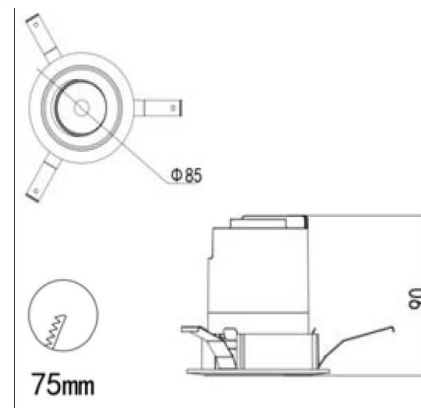

OMSCHRIJVING:

Inbouw Downlight 12W-2700K

TECHNISCHE SPECIFICATIES:

12W	220V	2700K	CE
IP44	°38	DIM	RoHS

Nona

LED vermogen (W)	12W
Lampvoet	Cut-out: 75mm
Lumen output (Lm)	1020
Lumen/Watt	80
Kleurtemperatuur (K)	2700
Stralingshoek (°)	38°
IP waarde	44
Kleurweergave CRI	>80
Energieklasse	A+
Aansluitingsspanning (Vac)	220-230V 50Hz
Power factor	>0,95
LED chip	Cree COB
Mirror	Black
finish:	White power coating
Material:	Die casting Alum.
Driver inbegrepen	Philips
Werkings temp.	-40° / +50°
Garantie (jaar)	2 jaar
Dimbaar	ja
Afmeting: diam.x h (mm)	85x90
Levensduur (U)	45000Hrs
Verpakkingseenheid (stuks)	1
Uitwisselbaar	ja
Advies verkoopprijs (excl. BTW)	€ 39,00

9/2020

Ook verkrijgbaar in;

7W , 560Lm

10W, 800Lm

Durable – Delightfull – LED