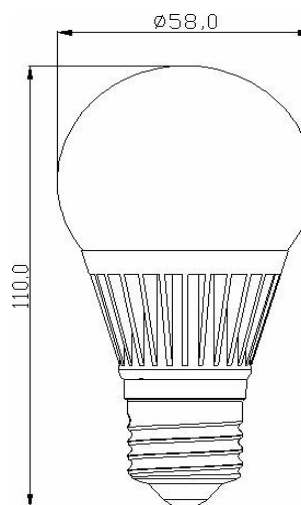

**Description**

**LED Bulb 6W - Dim - 2700K**

<b>6W</b>	<b>E27</b>	<b>2700K</b>	<b>CE</b>
<b>IP20</b>	<b>230°</b>	<b>DIM</b>	<b>RoHS</b>

**Technical Specification**

LED Power (W)	6W
Socket	E27
Lumen output (Lm)	450
Lumen/Watt	75
CCT (K°)	2700
Beam Angele(°)	230
Power factor	0.8
CRI	>80
IP	20
AC Inpute (Vac)	230
Energy Classe	A+
LED chip	2835 SMD
LED Brand	Epistar
Number LEDs	16
cable	/
Driver incl.	Yes
Driver intern/extern	intern
Warranty(jaar)	3
Dimmable	Yes
Dimensions (mm)	58x110
Life Time(Hr)	40.000